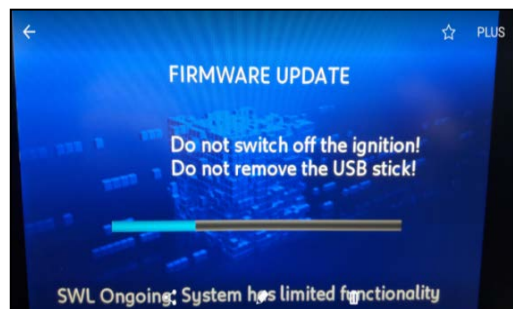

# INSTRUCTIES VOOR HET UPDATEN VAN HET NAVIGATIESYSTEEM

Bijlage 1 - Updateprocedure software in de wagen ( 30' )

1.1

1.2

1.3

1.4

1.5

1.6