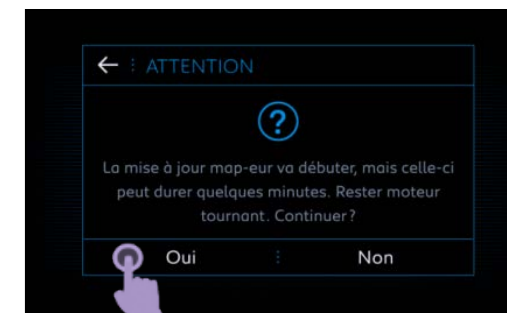

# INSTRUCTIES VOOR HET UPDATEN VAN HET NAVIGATIESYSTEEM

Bijlage 2 - Updateprocedure kaarten in de wagen ( 40' )

2.1

2.2

2.3

2.4

2.5

2.6